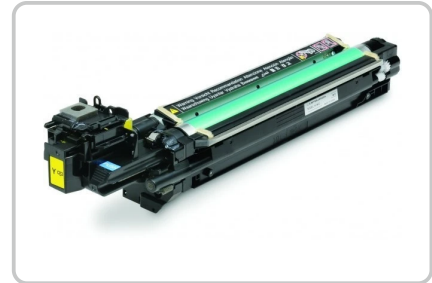

TECHNISCHE PRODUKTDATEN

EPSON Drum yellow

Artikelnummer: 7421 | Hersteller: Epson

PRODUKTBESCHREIBUNG

Original OPC

Original OPC passend zu EPSON Laser Drucker gemäss Kompatibilitätsliste

SPEZIFIKATIONEN

ARTIKELZUSTAND