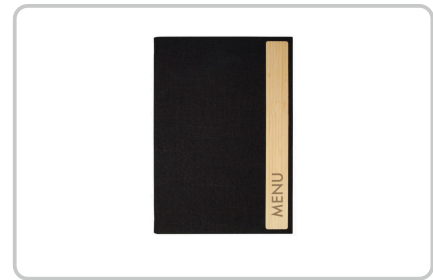

Die Mappe ist mit einer flexiblen Gummi-Bindung ausgestattet und trägt den dezenten Siebdruck „MENU“ auf der Vorderseite. Im Inneren befinden sich zwei Doppel-Transparenthüllen, die Platz für bis zu 8 A4-Seiten bieten – ideal für Menüs, Getränkekarten oder Tagesangebote.

Gefertigt aus recyceltem PET sowie FSC® 100% zertifiziertem Bambus, überzeugt die Speisekarten-Mappe nicht nur optisch, sondern auch in Sachen Nachhaltigkeit.

Produktdetails:

Format: A5

Kapazität: 8 Seiten

Material: Recyceltes PET, Bambus (FSC® 100%)

Farbe: Dunkelgrau / Naturholz

Aufdruck: MENU (Siebdruck)

Verpackungseinheit: 1 Stück

Ideal für Restaurants, Cafés und Hotels mit Stil- und Umweltbewusstsein.

SPEZIFIKATIONEN