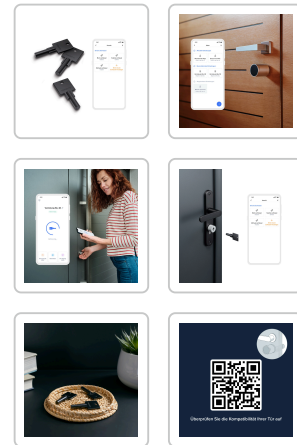

TECHNISCHE PRODUKTDATEN

Netatmo Smarte Schlüssel (3er-Pack)

Artikelnummer: 56659 | Hersteller: Netatmo

PRODUKTBESCHREIBUNG

Fügen Sie Ihrem Smarten Türschloss neue Schlüssel hinzu - Schwarz

Der Smarte Schlüssel ist die Neuauflage des herkömmlichen Schlüssels, ohne dass er in die Gewohnheiten der Familienmitglieder eingreift.

Er stützt sich auf eine zertifizierte NFC-Technologie und wird durch die zuverlässigsten kryptografischen Methoden geschützt, ist manipulationssicher und kann nicht vervielfältigt werden.

Fügen Sie über die Home + Security App so viele Schlüssel hinzu wie nötig (bis zu 300 Schlüssel pro Schloss) und deaktivieren Sie einen verlorenen oder gestohlenen Schlüssel sofort. Der Smarte Schlüssel funktioniert ausschliesslich mit dem Smarten Türschloss von Netatmo.