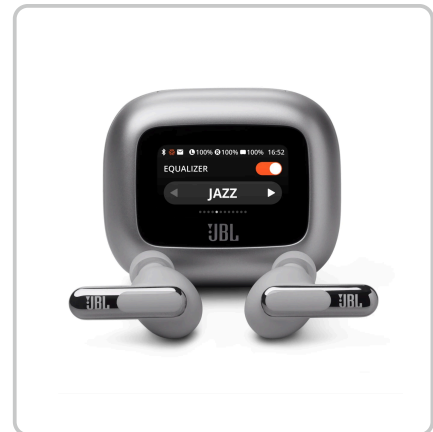

Kabelloses Hi-Res-Audio mit JBL-Signature-Sound Die 10-mm-Dynamiktreiber des JBL Live Beam 3 werden von JBL Signature Sound angetrieben. Jeder Treiber ist perfekt abgestimmt, um tiefe Bässe, ausgewogene Mitten und feine hohe Frequenzen zu liefern - und das bei jeder Lautstärke. Der JBL Spatial Sound sorgt dafür, dass Du Dich wie auf einem Konzert fühlst, denn der Sound kommt praktisch von überall um Dich herum.

Bequemes Smart Charging CaseTM für App-freie Steuerung Mit dem Touchscreen-Display deines Smart Charging Case kannst du jeden Aspekt deiner JBL Live Buds 3-Kopfhörer individuell anpassen. Über das Display kannst Du Deinen Sound auf allen Geräten - Laptop, Fernseher, Smartphones oder Tablets - steuern, ohne auf die JBL App auf Deinem Smartphone zugreifen zu müssen.

48 Stunden Gesamtwiedergabe plus kabelloses Aufladen Genießen Sie 12 Stunden Spielzeit plus weitere 36 Stunden im Ladecase. Möchten Sie schneller aufladen? 10 Minuten mit einem USB-Typ-C-Ladekabel sorgen für weitere vier Stunden Spielzeit. Du kannst sie auch kabellos aufladen.