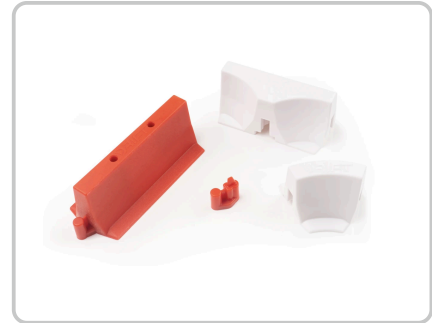

TECHNISCHE PRODUKTDATEN

Sturmkind DRIFT Streckenbegrenzung Set/64 Teile (A04007)

Artikelnummer: 41762 | Hersteller: Sturmkind

PRODUKTBESCHREIBUNG

Rot-Weiss

Diese Streckenbegrenzungen lassen sich durch ihre beiden unterschiedlichen Rastpositionen kinderleicht sowohl zu Geraden als auch zu Kurven zusammenstecken, damit Du Deiner Fantasie freien Lauf lassen kannst. Ihre besondere Form erleichtert zudem das Wegfahren nach einer Kollision. Du kannst die Begrenzungen auf fast jedem ebenen Untergrund verwenden. Die Elemente wurden speziell für die Verwendung mit DRIFT Rennstrecken entwickelt und halten dank ihrer Haftpads auf dem DRIFT Hafen Dock und dem Racetrack DRIFT Land Kollisionen stand, ohne zu verrutschen. Einfach hinstellen und losdriften. 16x Gerade Rot, 16x Gerade Weiß, 4x Kurve Rot, 4x Kurve Weiß, 4x T-Stück Rot, 4x T-Stück Weiß, 8x Connector Rot, 8x Connector Weiß.

SPEZIFIKATIONEN

LOSGRÖSSE

1

HERSTELLERLINK

<https://www.sturmkind.com/>

EAN

4251491900843

ORIGINAL HERSTELLER NR.