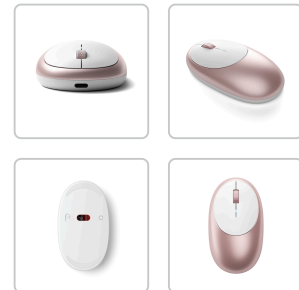

TECHNISCHE PRODUKTDATEN

Satechi M1 Wireless Alu Mouse

Artikelnummer: 41691 | Hersteller: Satechi

PRODUKTBESCHREIBUNG

Präzise und ergonomische Bluetooth Maus (BT 4.0) aus Alu gefertigt und gut in der Hand liegend, inkl. wiederaufladbarer Batterie (USB-C Anschluss) - Rose Gold

Vervollständigen Sie Ihren Desktop mit der Satechi M1 Bluetooth-Maus mit Bluetooth 4.0-Verbindung, wiederaufladbarem Typ C-Anschluss und modernem, ergonomischem Design. Stellen Sie eine nahtlose Verbindung zu Ihrem bevorzugten Bluetooth-fähigen Gerät her, um Ihren Desktop oder Laptop kabellos mit einer Reichweite von bis zu 30 Metern zu steuern. Dank der schnellen und dennoch präzisen Verfolgung ist das Surfen im Internet ein Kinderspiel. Das geschwungene, ergonomische Design eignet sich sowohl für Links- als auch für Rechtshänder. Erhältlich in den Farben Silber, Space Grey, Gold und Roségold, um Ihr modernes Schreibtisch-Setup zu ergänzen.

SPEZIFIKATIONEN

FARBE
rosegold

ORIGINAL HERSTELLER NR.
ST-ABTCMR

LOSGRÖSSE
1

EAN
0879961008307

FARBE
rose gold

HERSTELLERLINK
<https://satechi.net/>

GARANTIE
24