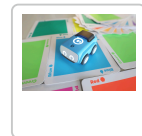

Löse verschiedene RätselErstelle eigene Rätsel mit dem Activity Book Beginner's Guide und lerne zu programmieren.

LabyrinthEntwerfe verschiedene Labyrinth und löse anstehende Probleme wie ein Ingenieur, der Fantasie sind hier keine Grenzen gesetzt.

Programmieren lernenLerne die Grundlagen des programmierens mit den verschiedenen Farbkarten und steigere dich mit den verschieden farbigen Blöcken von Sphero in der Sphero Edu Jr-App. Übernimm die Kontrolle und fahr mit dem ini Roboter wohin du willst.

Technische Spezifikationen:- Ladezeit: 1h 40 min- Spielzeit: >1h- Max. Geschwindigkeit: ~1.6 m/s- Bluetooth Version: Bluetooth Low Energy (BLE)- Bluetooth Reichweite: 30 ft (10m)

Lieferumfang:- 1 Roboter- 1 Ladekabel- 30 Farbkarten (farbige