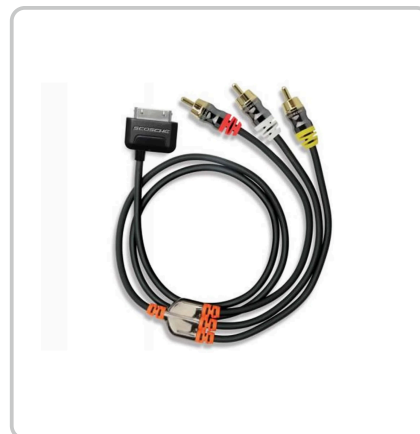

# Scosche sneakPEEK – RCA Kabel (IPAV)

Artikelnummer: 41422 | Hersteller: Scosche

## PRODUKTBESCHREIBUNG

RCA Composite Audio & Video Kabel für iPad, iPhone und iPod touch mit 30 Pin Dock Connector - Schwarz

Das Scosche sneakPEEK RCA Kabel ist die perfekte Lösung um die auf dem iPod/iPhone/iPad vorhandenen Videos auf dem Fernseher anzuzeigen. Durch den im Dockanschluss vorhandenen mini USB Anschluss ist es möglich, den iPod/iPhone/iPad während der Videowiedergabe aufzuladen.