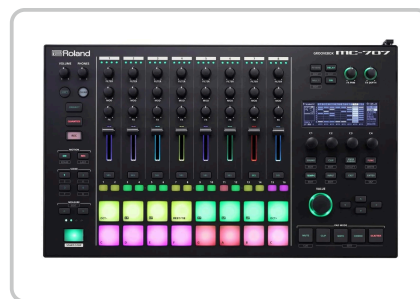

Die MC-707 GROOVEBOX bietet dir alle Möglichkeiten, Songs zu erstellen oder live ohne Computer zu performen. Erlebe die Acht-Spur-Vielfalt aus Recording, Sequencing, Synthesizern und Effekten sowie eine sorgfältig ausgesuchte Palette an Sounds, Loops und Phrasen. Nimm Audio und MIDI auf – inklusive weitreichender Timingkontrolle – und verliere dich dank Fadern und Reglern im kreativen Augenblick. Nutze die zahllosen Möglichkeiten der MC-707, um jedes Genre zu produzieren oder dein komplett eigenes musikalisches Ding zu drehen. Mit der MC-707 GROOVEBOX holst du jede Menge Punch aus einem einzelnen Gerät. Trotz ihrer tiefgreifenden Möglichkeiten bleibt sie jederzeit einfach zu bedienen und ist immer bereit, wenn dich die Kreativität packt.

Erstelle deine Kompositionen auf Basis einer sorgsam ausgesuchten Sammlung von integrierten Sounds, Beats und Phrasen – erstellt von renommierten Künstlern und Sounddesignern. Erkunde eine riesige musikalische Spielwiese und kombiniere Loops und One-Shot-Samples mit melodischen Phrasen sowie deinen eigenen Audioaufnahmen und MIDI-Sequenzen. Nimm Clips auf, triggere, arrangiere und sample Aufnahmen, zeichne Automatisierungen auf und nutze die Einzelspur- und Mastereffekte, um deine Produktionen richtig groß klingen zu lassen. Der 8-Spur-Sequencer der MC-707 wurde für das reibungslose Produzieren in aktuellen elektronischen Musikgenres inklusive der zahlreichen, sich stetig entwickelnden Subgenres optimiert. Der TR-REC Step-Sequencer basiert auf den klassischen Roland Drum Machines und eignet sich perfekt zum schnellen Erstellen von Rhythmus-Parts. Weiterhin stehen dir 16 anschlagempfindliche Pads zur Verfügung, um Drum-Parts, melodische Basslines und polyphone Akkord-Progressionen zu spielen oder aufzubauen. Neben den Noten werden in den Sequencer-Clips auch deine Reglerbewegungen aufgezeichnet. Auf diese Weise lassen sich dramatische, lebendige Effekte erstellen –