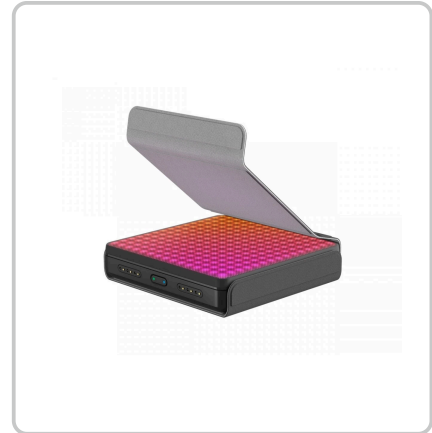

TECHNISCHE PRODUKTDATEN

Roli Snapcase Solo

Artikelnummer: 41181 | Hersteller: Roli

PRODUKTBESCHREIBUNG

Schutzhülle für das Lightpad Block - Grau
ROLI Snapcase Solo für Lightpad Block, flexibles und faltbares
Transportcase für 1 Lightpad Block, schützt die Silikonoberfläche
von Staub und anderen schädlichen Substanzen, Hülle wird
magnetisch an den Blocks befestigt

SPEZIFIKATIONEN

LOSGRÖSSE

1

FARBE

grau

EAN

0814773020314

HERSTELLERLINK