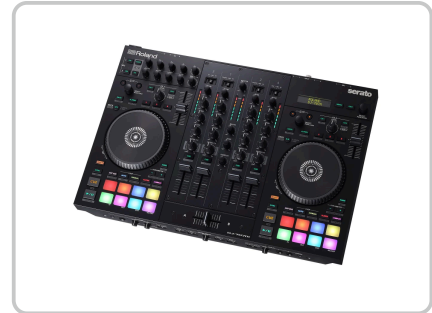

Mobile DJs spielen nicht nur Musik ab – sie agieren als MC, Tontechniker, Lichtdesigner und manchmal auch als Veranstalter ihres eigenen Events. Wer all diese Aufgaben schultert, braucht mehr als einen herkömmlichen DJ-Controller, mit dem man einfach nur Tracks mixen kann. Für all jene präsentiert Roland den DJ-707M, einen umfassenden DJ-Performance-Controller mit integriertem Live-Sound-Mischpult und Lautsprecher-Management, der komplett auf die vielfältigen Audio-Aufgaben mobiler DJs zugeschnitten wurde. Der DJ-707M basiert auf der DSP-Power der digitalen Audiomischpulte von Roland und liefert einen durchsetzungsstarken und transparenten Sound sowohl über deine eigene PA als auch über die vorhandenen Lautsprecher am jeweiligen Veranstaltungsort. Ganz gleich, um was für einen Gig es sich handelt – deine Kunden werden sich an einen tollen Sound erinnern, denn der DJ-707M ist für aufkommende Unwägbarkeiten bestens gerüstet, sei es durch einen plötzlichen Laptop-Absturz, spontane Gast-Performances, Kameraleute, die den Ton mitschneiden wollen, oder nervige Rückkopplungen auf der PA. Die zehn integrierten Szenen decken die grundlegenden Anforderungen im Rahmen eines Events ab und lassen sich unmittelbar abrufen, darunter das Audio-Routing und Lautsprecher-Management sowie verschiedene System-Setups. Mit Szenen für Standard-Setups sparst du eine Menge Zeit. So kannst du schnell und einfach zwischen verschiedenen Lautsprechersystemen wählen und individuelle Setups für Veranstaltungsorte erstellen, an denen du regelmäßig spielst. Die Ausgänge Master, Booth und Zone arbeiten jeweils mit unterschiedlichen Lautsprecher-Management-Einstellungen und verfügen jeweils über einen unabhängigen 4-Band-EQ, Multiband-Kompressor, Limiter und einen Mono-Modus. Auf diese Weise stehen dir im Grunde drei Lautsprecher-Management-Prozessoren in einem Gerät zur Verfügung.