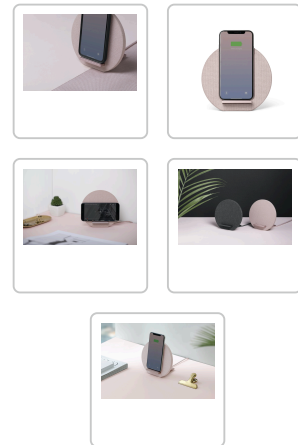

# Native Union Dock Wireless Charger

Artikelnummer: 40443 | Hersteller: Native Union

## PRODUKTBESCHREIBUNG

Stylischer Ladedock mit gewobener Oberfläche für kabelloses Aufladen aller Qi-kompatiblen iPhones/Smartphones - Rose Dies ist die Lösung für die unzähligen Menschen, die ihr Telefon als Wecker benutzen, die gerne während dem Aufladen streamen oder die einfach nur die volle Funktionalität beibehalten wollen auch während dem Aufladen auf ihrem Schreibtisch. Ein Ladegerät, ein Telefonständer und ein Design-Statement in einem. Ein auffallend schlankes Design, verbunden mit funktionalen Details, um den modernen Lebensstil zu verbessern. Der Native Union Dock Wireless Charger wurde so konzipiert, dass Design und Leistung in einem ausgewogenen Verhältnis zueinander stehen. Das Smartphone kann sowohl im Hoch- als auch im Querformat bedient werden und lädt selbst mit Schutzhüllen bis zu einer Dicke von 3mm. Laden Sie Ihr iPhone, Ihre AirPods und alle anderen Qi-kompatiblen Geräte mit einer Stärke von bis zu 10 W auf. Hergestellt aus strapazierfähigem Textil und präzisionsgefertigtem Stahl für eine lange Lebensdauer. Fremdkörpererkennung und Wärmeschutz sorgen für die Sicherheit Ihres Gerätes. Maximale Stromausgabe: 10W Verifiziert und optimiert für iPhone 8 oder höher: 7,5 W Fast Charging Im Lieferumfang enthalten: Kabelloses Dock-Ladegerät 2 Meter langes USB-A zu USB-C-Kabel Materialien: PC, Zinklegierung, Stahl, Aluminium, Leder, Silikon Stromquelle: Nicht im Lieferumfang enthalten (zum Aufladen über ein Netzteil verwenden Sie das mitgelieferte USB-A-zu-USB-C-Kabel oder ein USB-C zu USB-C-Kabel) Höhe: 13.80cm Breite: 14.4cm Tiefe: 10.2cm Gewicht: 0.50kg