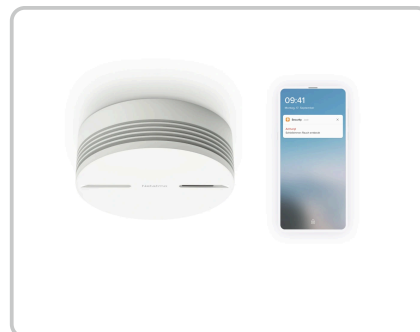

KOMPLETTE BESCHREIBUNG1. Die maximale Lebensdauer eines Rauchmelders beträgt 10 Jahre. Praktisch, wenn die einzigartige Batterie des Smarte Rauchmelders von Netatmo die ganzen 10 Jahre* durchhält. Batteriewechsel fallen also weg. Sobald eine Batterie-Warnmeldung kommt, wissen Sie automatisch, dass es Zeit für einen Austausch des Rauchmelders ist.

2. Die Intelligenz des Rauchmelders erstreckt sich auch auf seine eigene Funktionstüchtigkeit, die er konstant unter Kontrolle hat. Mit seiner Selbsttest-Funktion überprüft er den Zustand des Rauchsensors, der Batterie und der WLAN-Verbindung. Schwache Batterie, Verbindungsfehler ... Ihr Rauchmelder schickt Ihnen unverzüglich eine Benachrichtigung auf Ihr Smartphone. Sie möchten Gewissheit haben? Schauen Sie sich jederzeit die Selbsttest-Berichte über die App an.

3. Der Smarte Rauchmelder von Netatmo lässt sich in wenigen Minuten installieren - kabellos. Sie benötigen nur das Werkzeug, um ihn am gewünschten Ort an der Decke festzuschrauben. Dann brauchen Sie nur noch die Netatmo Security App herunterzuladen, um den Rauchmelder mit dem WLAN-Netz zu verbinden und alle seine Funktionen nutzen zu können.