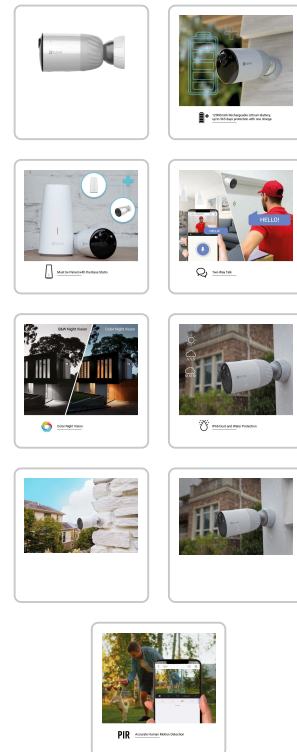

Ein Jahr lang Schutz pro Ladung Dank des wiederaufladbaren 12.900-mAh-Akkus hält die BC1 nach einer vollständigen Akkuaufladung bis zu einem Jahr und bietet Ihnen 365 Tage lang Sicherheit (unter Standardnutzung).

TECHNISCHE DATEN
Bildsensor: 1/2,8" 2 progressiver Megapixel CMOS-Sensor
Objektiv: 2,8 mm @ F1.6; 128° (diagonal), 108° (horizontal)
Nachtsichtfunktion: IR-Entfernung: 10 m, IR-Sperrfilter mit automatischer Umschaltung
Videokomprimierung: Smart H.265
Max. Auflösung: FHD 1920 x 1080
Bildgeschwindigkeit: 50 Hz @ 25fps, 60 Hz @ 30fps. Adaptive Bildgeschwindigkeit bei der Netzwerkübertragung
Audioeingang: Eingebautes omnidirektionales Mikrophon
Audioqualität:

Rauschunterdrückung
Drahtlos: Eingebautes 2,4 GHz WLAN
Minimale Netzwerkanforderung: 2Mbps
Lokaler Speicher: Unterstützung von microSD-Karten von bis zu 256 GB in der Basisstation
Cloud: EZVIZ-Cloud-Speicher
Sensor: PIR-Bewegungserkennungssensor
Alarmierung: Angepasster Alarmbereich
Betriebsbedingungen: -20 °C bis 45 °C, Feuchtigkeit maximal 95 % (nicht-kondensierend)
Stromversorgung: 12900 mAh wiederaufladbare Lithium-Batterie oder 5 V DC
Stromverbrauch: Max. 5W
IP Schutzgrad: IP 66
Masse: Kamera: